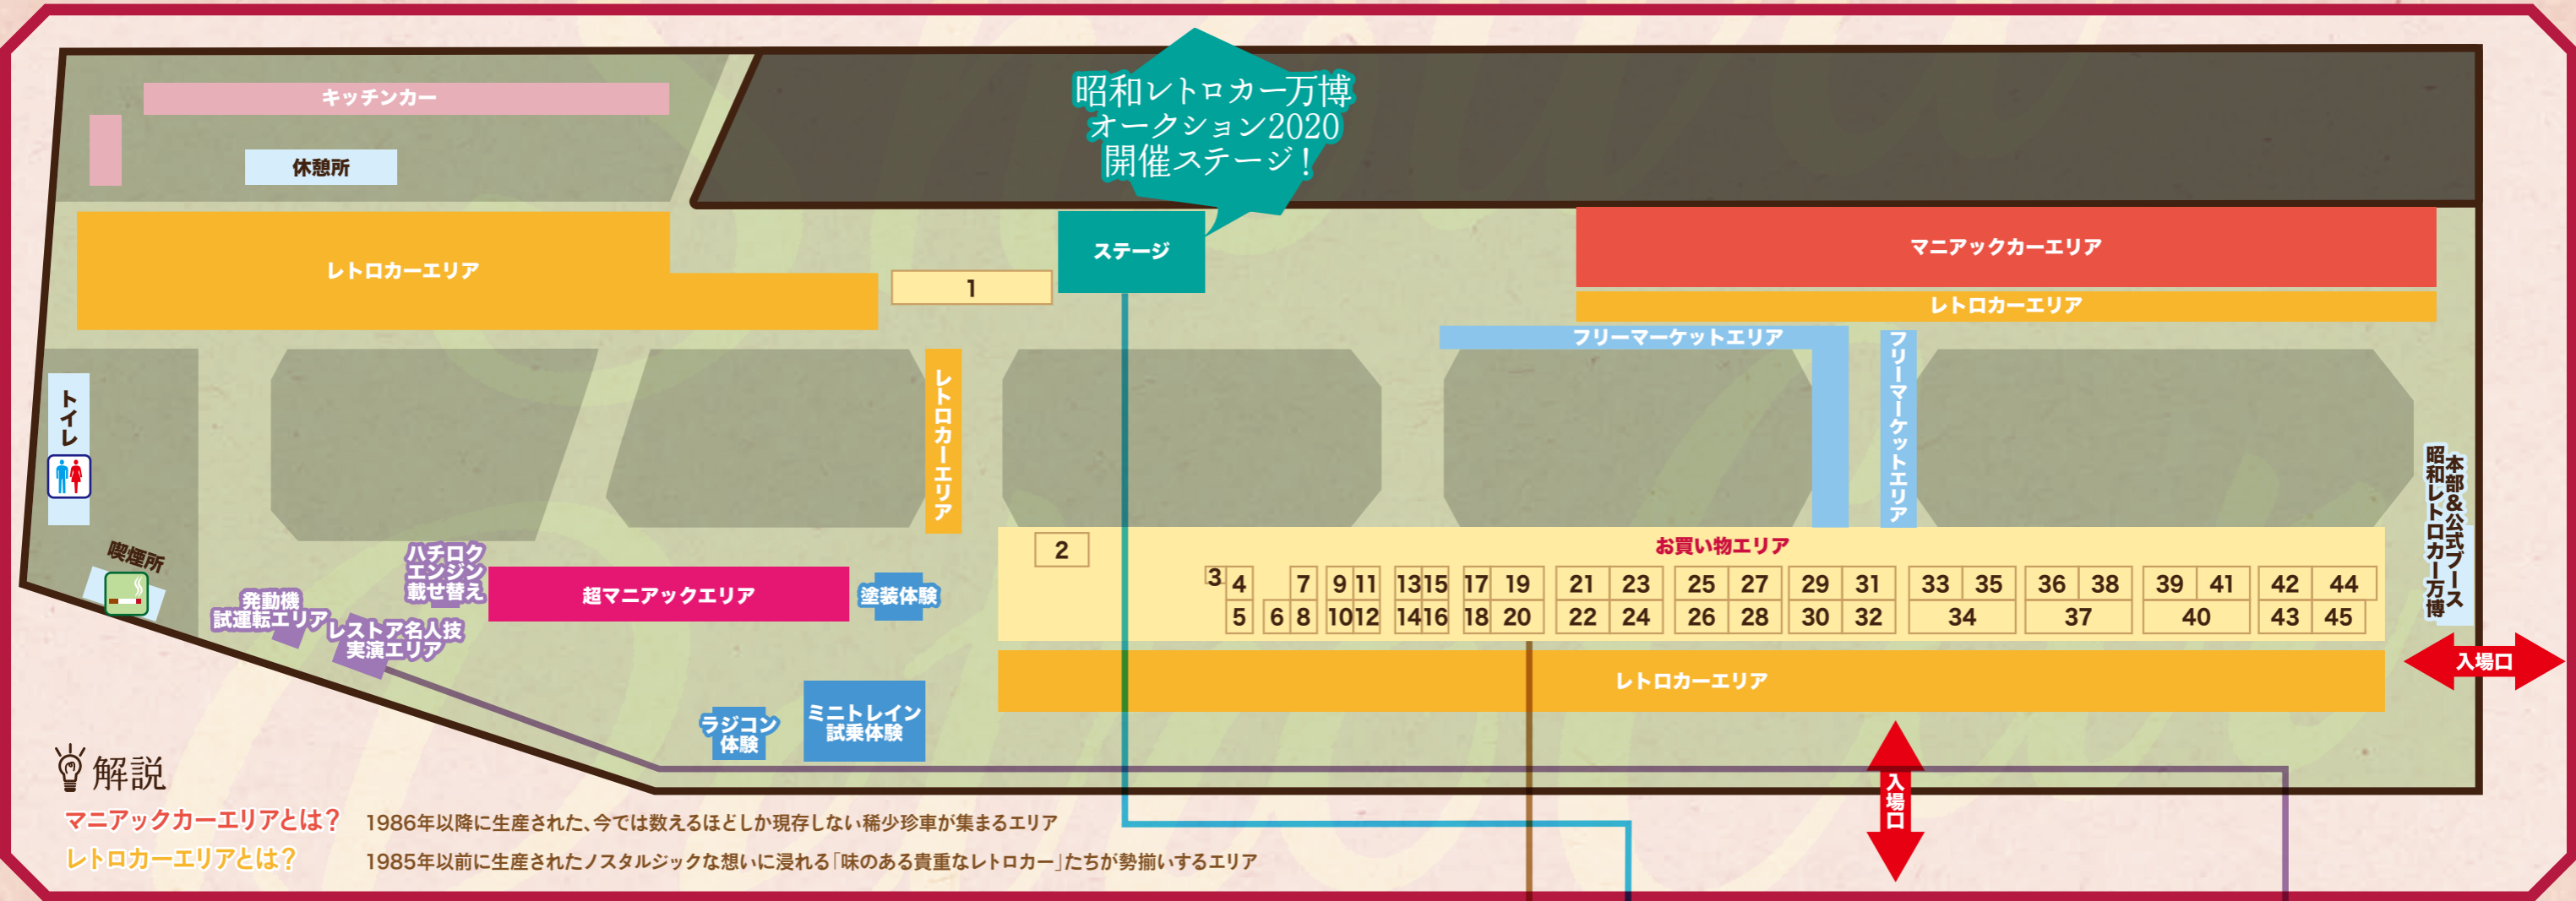

# 昭和レトロカー万博会場MAP

大阪で夢だったクルマに会える日。2020

**解説**

**マニアックカーエリアとは?** 1986年以降に生産された、今では数えるほどしか現存しない稀少珍車が集まるエリア

**レトロカーエリアとは?** 1985年以前に生産されたノスタルジックな想いに浸れる「味のある貴重なレトロカー」たちが勢揃いするエリア

## ステージスケジュール

9:30	OPEN
10:00	10:00~開会式
11:00	10:40~昭和レトロカー万博〇×クイズ
12:00	11:30~昭和レトロカー万博チャリティーオークション
13:00	12:30~昭和レトロカー万博オークション2020
14:00	14:30~アワード表彰式&閉会式
16:00	CLOSE

## レストア名人技実演エリア

9:30	OPEN
10:00	10:00~ ハチロクエンジン載せ替えデモンストレーション
12:00	12:00~ ジャガー伝統の直列6気筒DOHCの名機「XKエンジン」始動デモンストレーション
13:00	13:00~ 樹脂溶接の革命ティークラフトの「ポリバンス」樹脂部品のリペア
14:00	13:50~ 神ワザを実演/レストア名人技
16:00	CLOSE